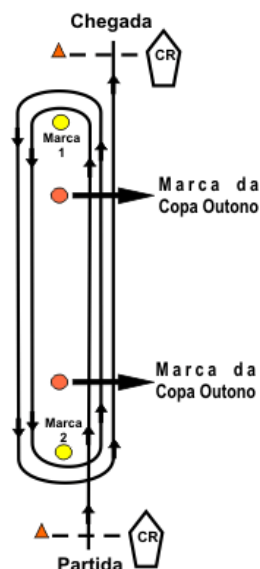

Yate Clube do Rio de Janeiro

ALTERAÇÃO N.º 3 NAS INSTRUÇÕES DE REGATA

CAMPEONATO ESTADUAL

HPE 25 e Ranger 22

ANEXO

Percurso 1
Largada - 1 - 2 - 1 - Chegada

Percurso 2
Largada - 1 - 2 - 1 - 2 - Chegada

Percurso 3
Largada - 1 - 2 - 3 - 1 - Chegada

Percurso 4
Largada - 1 - 2 - 3 - 1 - 3 - Chegada

Rio de Janeiro, 17 de maio de 2011.

Comissão Organizadora