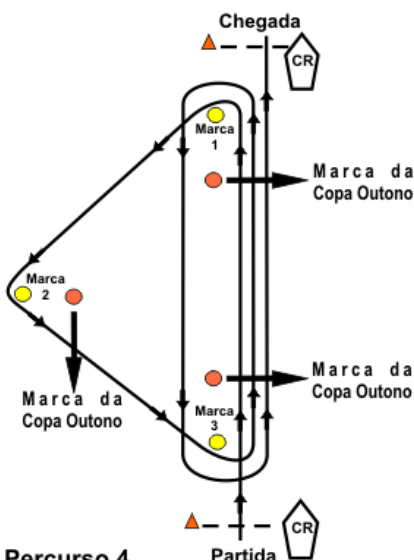

Yate Clube do Rio de Janeiro

ALTERAÇÃO N.º 3 NAS INSTRUÇÕES DE REGATA

CAMPEONATO ESTADUAL

HPE 25 e Ranger 22

ANEXO

Percurso 1
Largada - 1 - 2 - 1 - Chegada

Percurso 2
Largada - 1 - 2 - 1 - 2 - Chegada

Percurso 3
Largada - 1 - 2 - 3 - 1 - Chegada

Percurso 4
Largada - 1 - 2 - 3 - 1 - 3 - Chegada

Rio de Janeiro, 17 de maio de 2011.

Comissão Organizadora