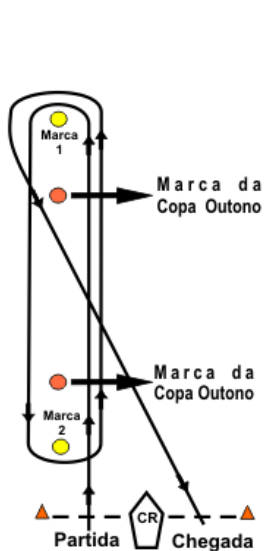

Yate Clube do Rio de Janeiro

ALTERAÇÃO N.º 3 NAS INSTRUÇÕES DE REGATA

CAMPEONATO ESTADUAL

HPE 25 e Ranger 22

ANEXO

Percurso 1
Largada - 1 - 2 - 1 - Chegada

Percurso 2
Largada - 1 - 2 - 1 - 2 - Chegada

Percurso 3
Largada - 1 - 2 - 3 - 1 - Chegada

Percurso 4
Largada - 1 - 2 - 3 - 1 - 3 - Chegada

Rio de Janeiro, 17 de maio de 2011.

Comissão Organizadora