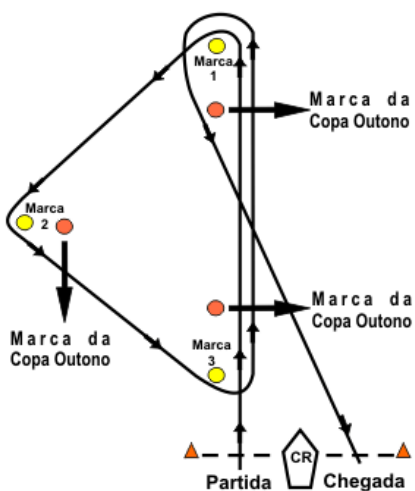

Yate Clube do Rio de Janeiro

ALTERAÇÃO N.º 3 NAS INSTRUÇÕES DE REGATA

CAMPEONATO ESTADUAL

HPE 25 e Ranger 22

ANEXO

Percurso 1
Largada - 1 - 2 - 1 - Chegada

Percurso 2
Largada - 1 - 2 - 1 - 2 - Chegada

Percurso 3
Largada - 1 - 2 - 3 - 1 - Chegada

Percurso 4
Largada - 1 - 2 - 3 - 1 - 3 - Chegada

Rio de Janeiro, 17 de maio de 2011.

Comissão Organizadora