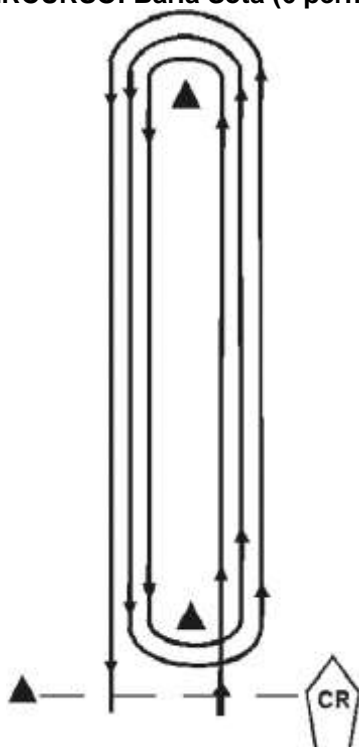

Clube Naval Charitas

ALTERAÇÃO DO AVISO DE REGATA

REGATA ALMIRANTE TAMANDARÉ

1ª Alteração da Instrução de Regata

13 de dezembro de 2008

Classes (Monotipo)

ANEXO

PERCURSO: Barla Sota (6 pernas)

PERCURSO: Barla Sota (4 pernas)